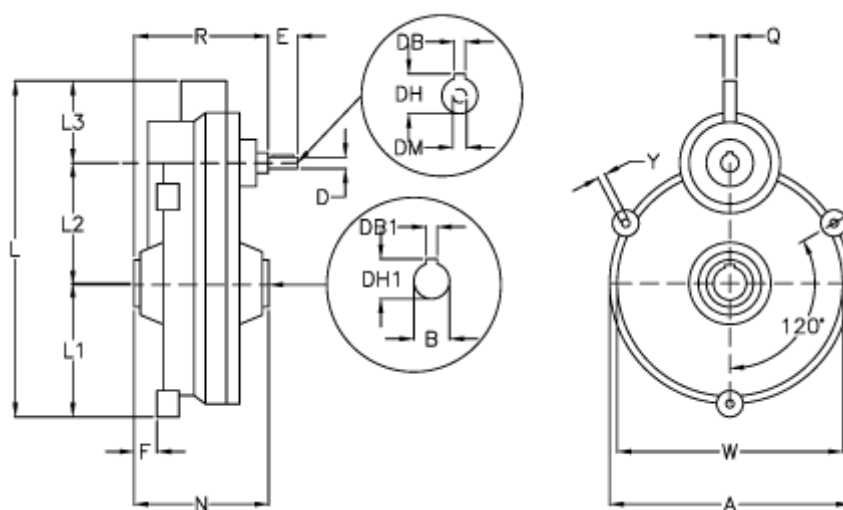

Varenummer: 29480301000
 Beskrivelse: Akselgear TA 30 i=10
 ekskl. Smøremiddel

Mål

a	= 265	DM = M6	Q	= 15
B	= 30	E = 40	R	= 113
B1	= 8	F = 21	Vægt (kg)	= 16.7
Betegnelse	= TA 30	L = 347	W	= 232
DB	= 5	I1 = 135	Y	= M10
DH	= 18.2	I2 = 125		
DH1	= 33	I3 = 87		
D h6	= 16	N = 110		